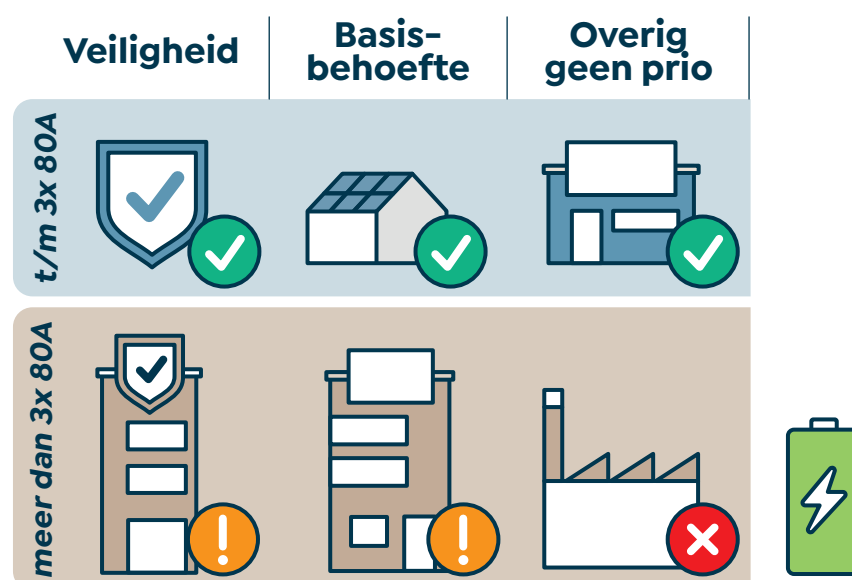

Regels voor maatschappelijk prioriteren in gebieden waar het stroomnet vol is

Fase 1

tot 1 jul 2026

Huishoudens en bedrijven met een kleine aansluiting krijgen bij een aanvraag voor (extra) stroom dit toegekend uit de hiervoor gereserveerde capaciteit. Klanten met een grote aansluiting komen met hun aanvraag op de wachtlijst.

Fase 2

vanaf 1 jul 2026

Huishoudens en kleine bedrijven komen ook op een wachtlijst als zij een zwaardere of nieuwe aansluiting nodig hebben. De beperkte ruimte op het stroomnet wordt eerlijk verdeeld. Dit gebeurt volgens de regels van de ACM, die bepalen welke aanvragen voorrang krijgen die voor de samenleving het belangrijkst zijn.