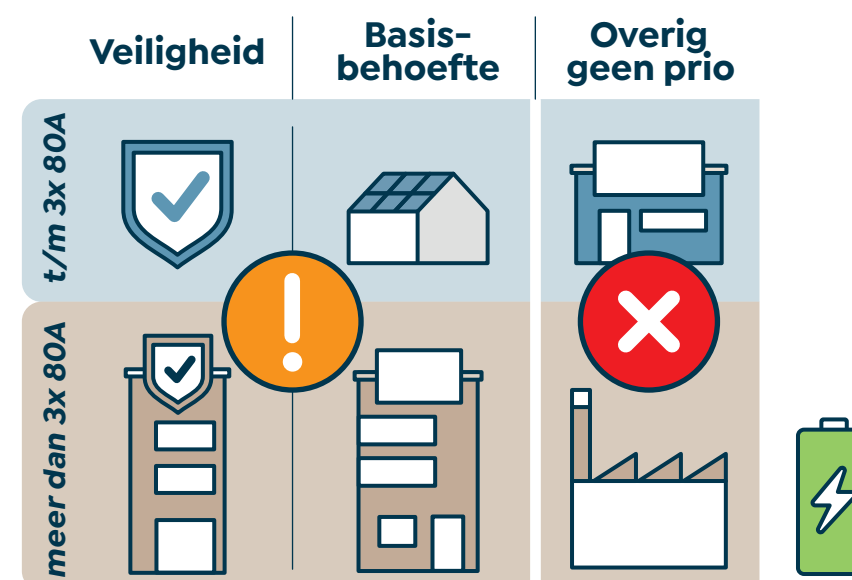

Regels voor maatschappelijk prioriteren in gebieden waar het stroomnet vol is

Fase 1

tot 1 jul 2026

Huishoudens en bedrijven met een kleine aansluiting krijgen bij een aanvraag voor (extra) stroom dit toegekend uit de hiervoor gereserveerde capaciteit. Klanten met een grote aansluiting komen met hun aanvraag op de wachtlijst.

Fase 2

vanaf 1 jul 2026

Huishoudens en kleine bedrijven komen ook op een wachtlijst als zij een zwaardere of nieuwe aansluiting nodig hebben. De beperkte ruimte op het stroomnet wordt eerlijk verdeeld. Dit gebeurt volgens de regels van de ACM, die bepalen welke aanvragen voorrang krijgen die voor de samenleving het belangrijkst zijn.