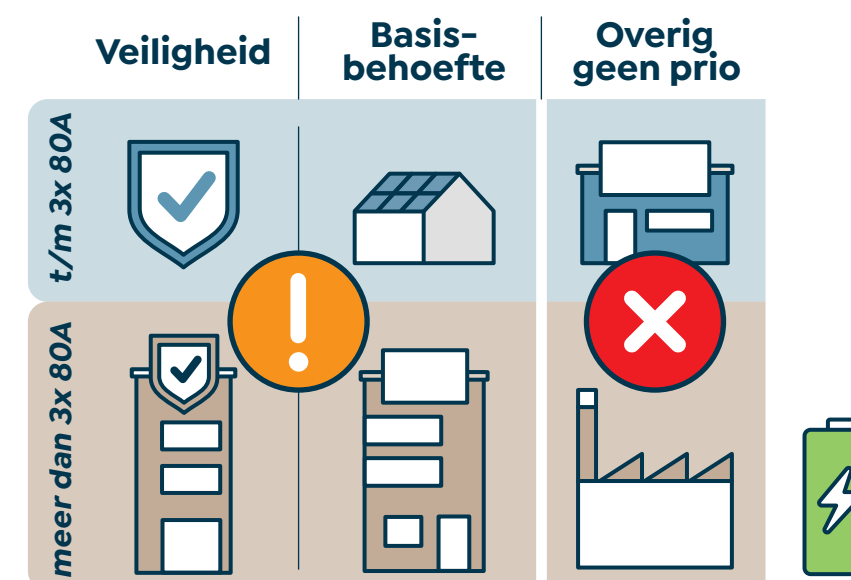

Regels voor maatschappelijk prioriteren in gebieden waar het stroomnet vol is

Fase 1

tot 1 jul 2026

Huishoudens en bedrijven met een kleine aansluiting krijgen bij een aanvraag voor (extra) stroom dit toegekend uit de hiervoor gereserveerde capaciteit. Klanten met een grote aansluiting komen met hun aanvraag op de wachtlijst.

Fase 2

vanaf 1 jul 2026

Huishoudens en kleine bedrijven komen ook op een wachtlijst als zij een zwaardere of nieuwe aansluiting nodig hebben. De beperkte ruimte op het stroomnet wordt eerlijk verdeeld. Dit gebeurt volgens de regels van de ACM, die bepalen welke aanvragen voorrang krijgen die voor de samenleving het belangrijkst zijn.

Fase 3

vanaf 1 okt 2026

Gemeenten mogen eerder in het bouwproces een aanvraag doen voor projecten zoals onderwijs en woningbouw. Dat geeft meer zekerheid dat de projecten echt kunnen doorgaan.

Fase 4

vanaf 1 jan 2027