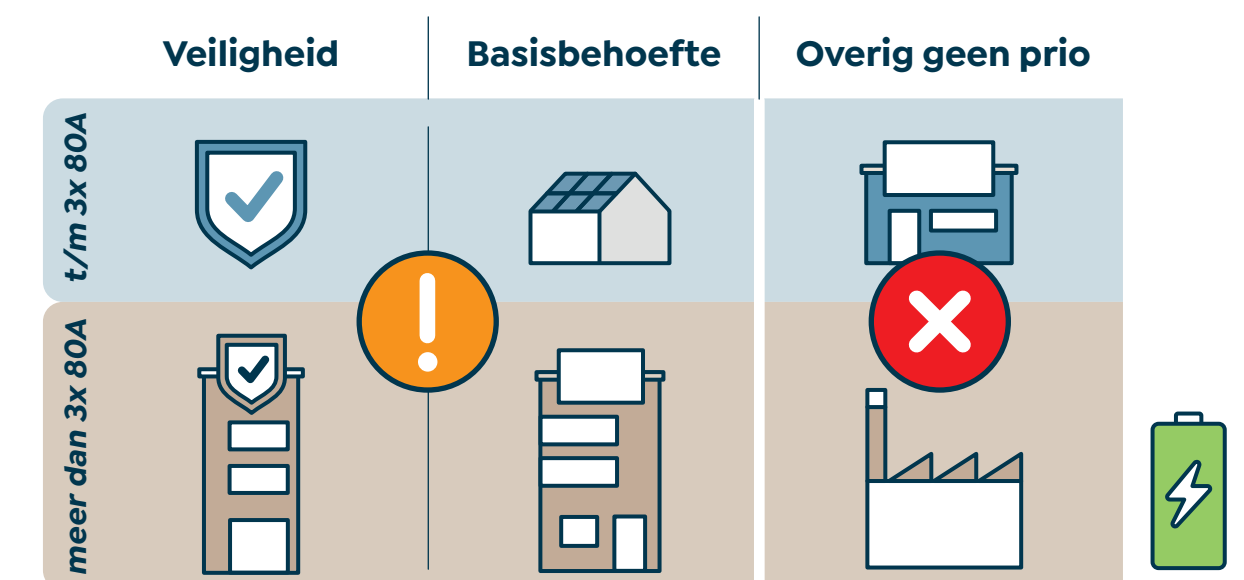

Fase 3

vanaf 1 okt 2026

Gemeenten mogen eerder in het bouwproces een aanvraag doen voor projecten zoals onderwijs en woningbouw. Dat geeft meer zekerheid dat de projecten echt kunnen doorgaan.

Fase 4

vanaf 1 jan 2027

Geen capaciteit

Als er in een gebied nog ruimte over is op het stroomnet, gaat die naar klanten op de wachtlijst die geen voorrang hebben. Het kan meerdere jaren duren voordat er ruimte is.

Beperkte ruimte

Als er in een gebied ruimte vrij komt op het stroomnet, dan kennen wij dit toe aan klanten op de wachtlijst volgens de prioriteringsregels van de ACM.

LEGENDA

Kleine aansluiting: tot en met 3x 80A

o.a. huisartsenposten, kleine zorglocaties en noodvoorzieningen