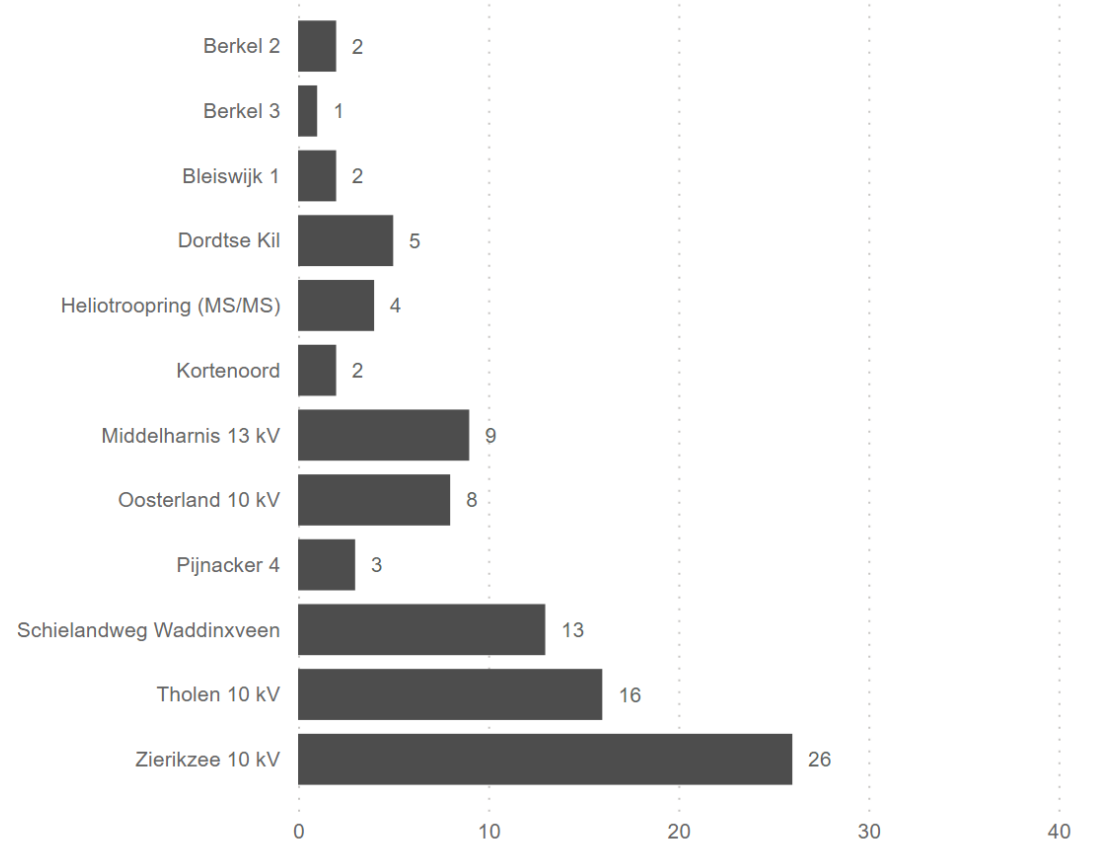

544

Totaal vermogen (MW) op
wachlijst

905

Totaal aantal aanvragen op
wachlijst

Datum freeze

- 27-2-24
- 26-1-24
- 21-12-23
- 1-12-23
- 24-11-23
- 1-11-23
- 25-10-23
- 2-10-23
- 1-9-23
- 10-8-23
- 1-7-23
- 1-6-23
- 1-5-23

Vermogen (MW) teruglevering op wachtlijst Stedin

Aantal aanvragen teruglevering op wachtlijst Stedin

Datum freeze

- 27-2-24
- 26-1-24
- 21-12-23
- 1-12-23
- 24-11-23
- 1-11-23
- 25-10-23
- 2-10-23
- 1-9-23
- 10-8-23
- 1-7-23
- 1-6-23
- 1-5-23

Vermogen (MW) teruglevering op wachtlijst Stedin binnen TenneT congestiegebieden

Aantal aanvragen teruglevering op wachtlijst Stedin binnen TenneT congestiegebieden

Datum freeze

- 27-2-24
- 26-1-24
- 21-12-23
- 1-12-23
- 24-11-23
- 1-11-23
- 25-10-23
- 2-10-23
- 1-9-23
- 10-8-23