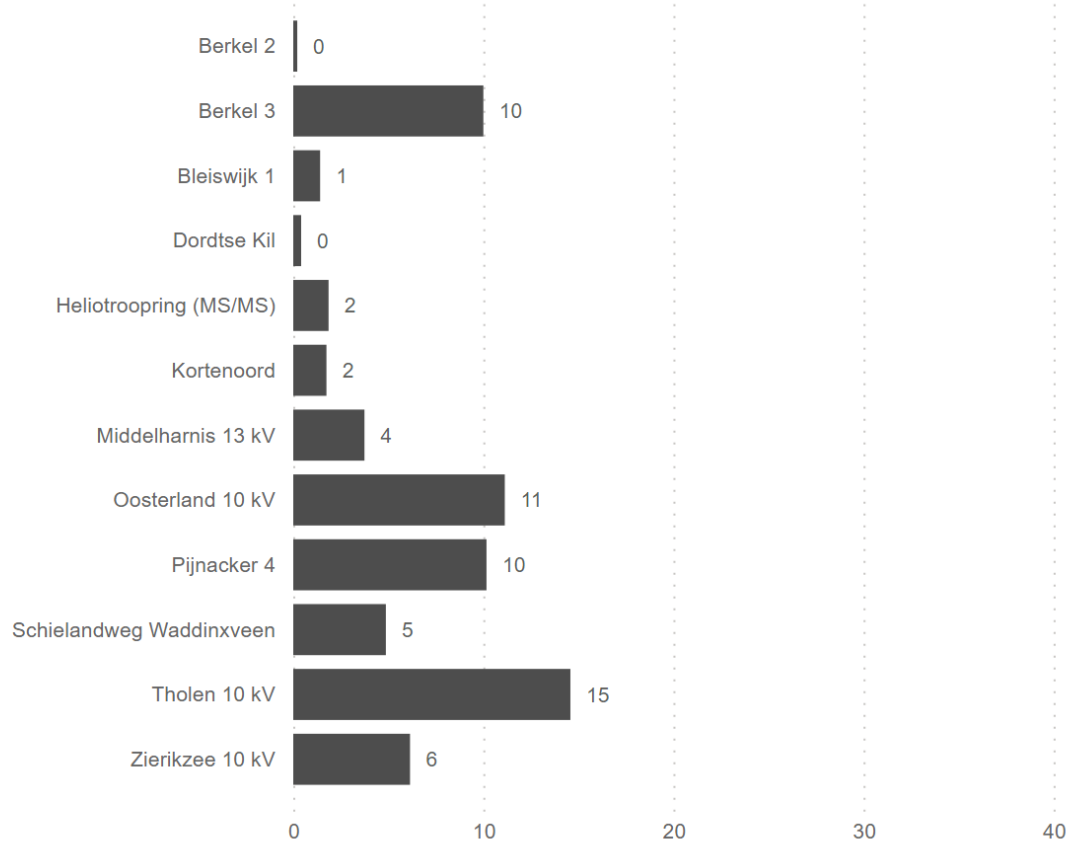

544

Totaal vermogen (MW) op
wachlijst

905

Totaal aantal aanvragen op
wachlijst

Datum freeze

- 27-2-24
- 26-1-24
- 21-12-23
- 1-12-23
- 24-11-23
- 1-11-23
- 25-10-23
- 2-10-23
- 1-9-23
- 10-8-23
- 1-7-23
- 1-6-23
- 1-5-23

Vermogen (MW) teruglevering op wachtlijst Stedin

Aantal aanvragen teruglevering op wachtlijst Stedin

Datum freeze

- 27-2-24
- 26-1-24
- 21-12-23
- 1-12-23
- 24-11-23
- 1-11-23
- 25-10-23
- 2-10-23
- 1-9-23
- 10-8-23
- 1-7-23
- 1-6-23
- 1-5-23

Vermogen (MW) teruglevering op wachtlijst Stedin binnen TenneT congestiegebieden

Aantal aanvragen teruglevering op wachtlijst Stedin binnen TenneT congestiegebieden

Datum freeze

- 27-2-24
- 26-1-24
- 21-12-23
- 1-12-23
- 24-11-23
- 1-11-23
- 25-10-23
- 2-10-23
- 1-9-23
- 10-8-23