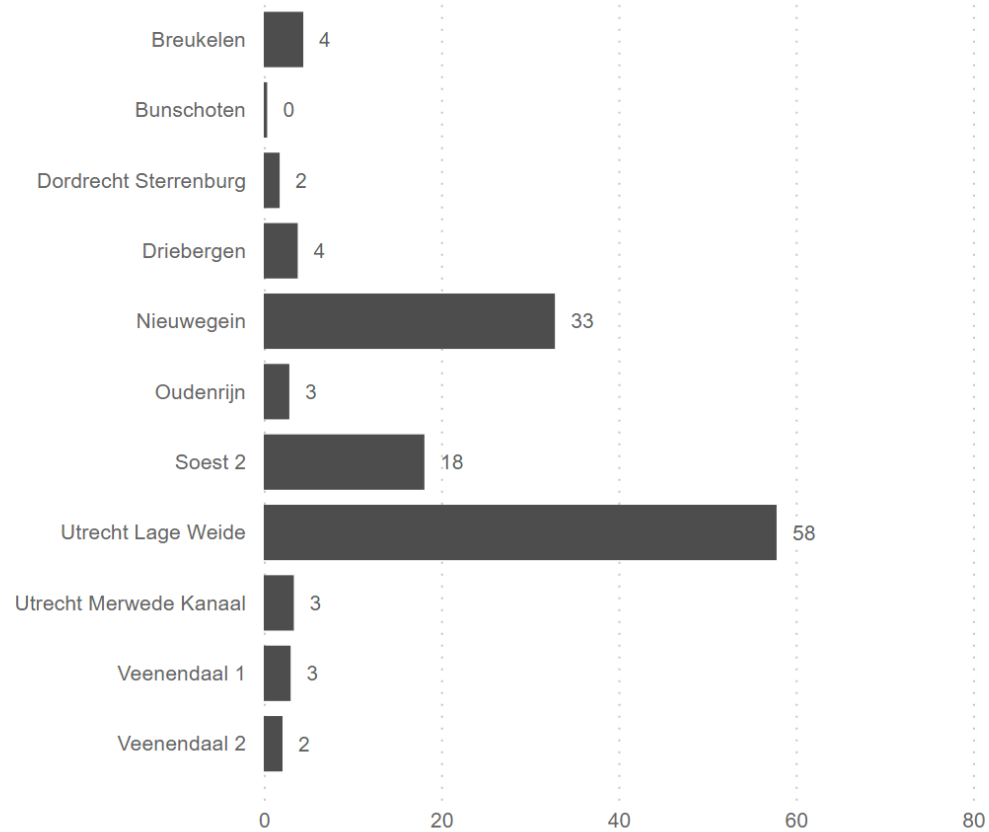

Vermogen (MW) teruglevering op wachtlijst Stedin

Aantal aanvragen teruglevering op wachtlijst Stedin

Datum freeze

- 27-2-24
- 26-1-24
- 21-12-23
- 1-12-23
- 24-11-23
- 1-11-23
- 25-10-23
- 2-10-23
- 1-9-23
- 10-8-23
- 1-7-23
- 1-6-23
- 1-5-23

Vermogen (MW) teruglevering op wachtlijst Stedin binnen TenneT congestiegebieden

Aantal aanvragen teruglevering op wachtlijst Stedin binnen TenneT congestiegebieden

Datum freeze

- 27-2-24
- 26-1-24
- 21-12-23
- 1-12-23
- 24-11-23
- 1-11-23
- 25-10-23
- 2-10-23
- 1-9-23
- 10-8-23