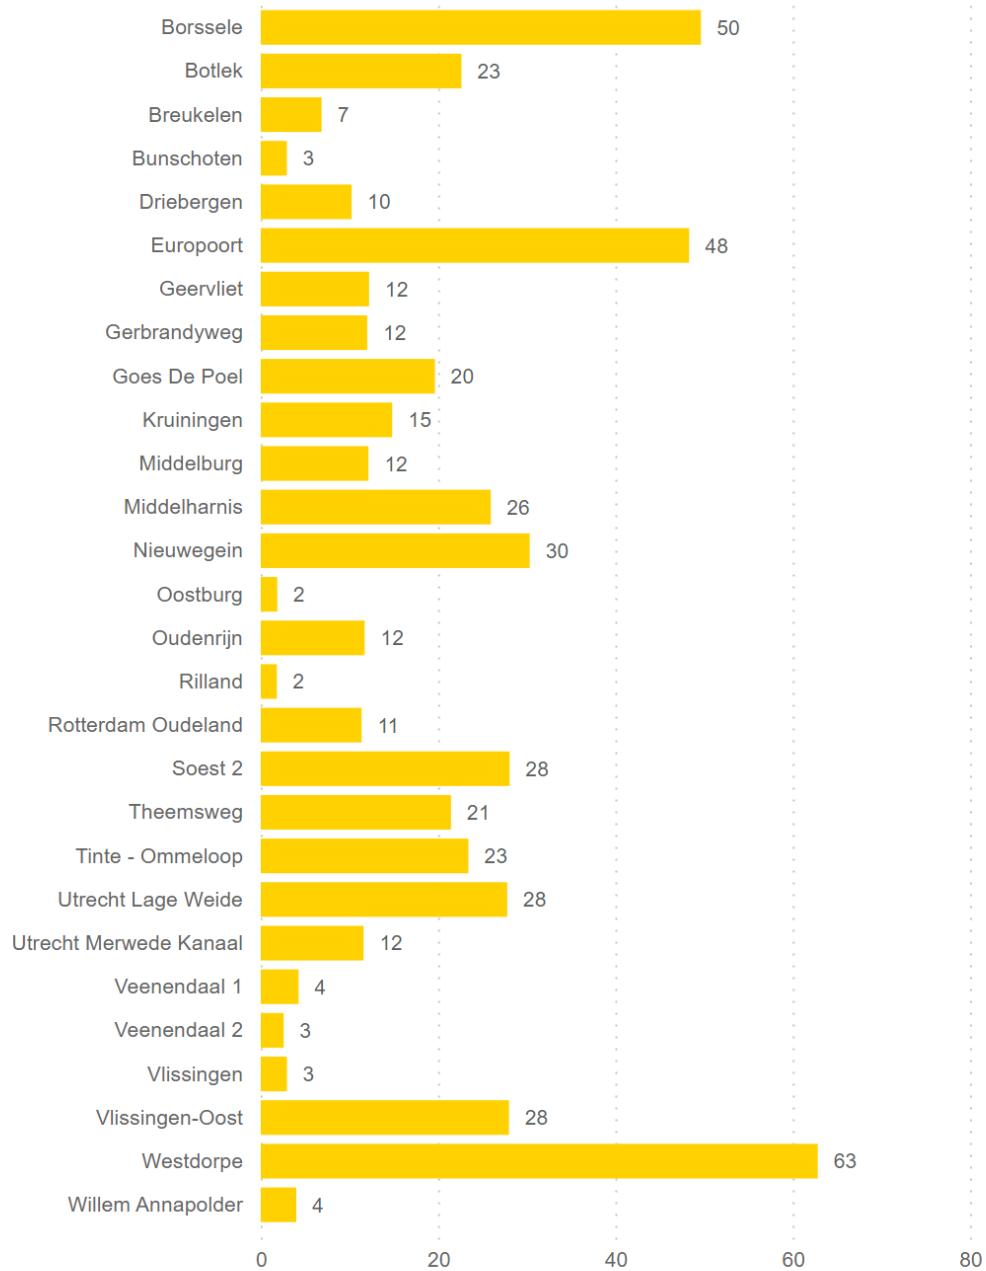

Vermogen (MW) teruglevering op wachtlijst Stedin binnen TenneT congestiegebieden

Aantal aanvragen teruglevering op wachtlijst Stedin binnen TenneT congestiegebieden

Datum freeze

- 27-2-24
- 26-1-24
- 21-12-23
- 1-12-23
- 24-11-23
- 1-11-23
- 25-10-23
- 2-10-23
- 1-9-23
- 10-8-23

Vermogen (MW) afname op wachtlijst Stedin

Aantal aanvragen afname op wachtlijst Stedin

Datum freeze

- 27-2-24
- 26-1-24
- 21-12-23
- 1-12-23
- 24-11-23
- 1-11-23
- 25-10-23
- 2-10-23
- 1-9-23
- 10-8-23
- 1-7-23
- 1-6-23
- 1-5-23

Vermogen (MW) afname op wachtlijst Stedin binnen TenneT congestiegebieden

Aantal aanvragen afname op wachtlijst Stedin binnen TenneT congestiegebieden

Teruglevering

Provincie	Vermogen (MW) op wachtlijst	Aantal aanvragen
Utrecht	128,88	296
Zeeland	31,85	50
Zuid-Holland	36,21	43
Totaal	196,94	389