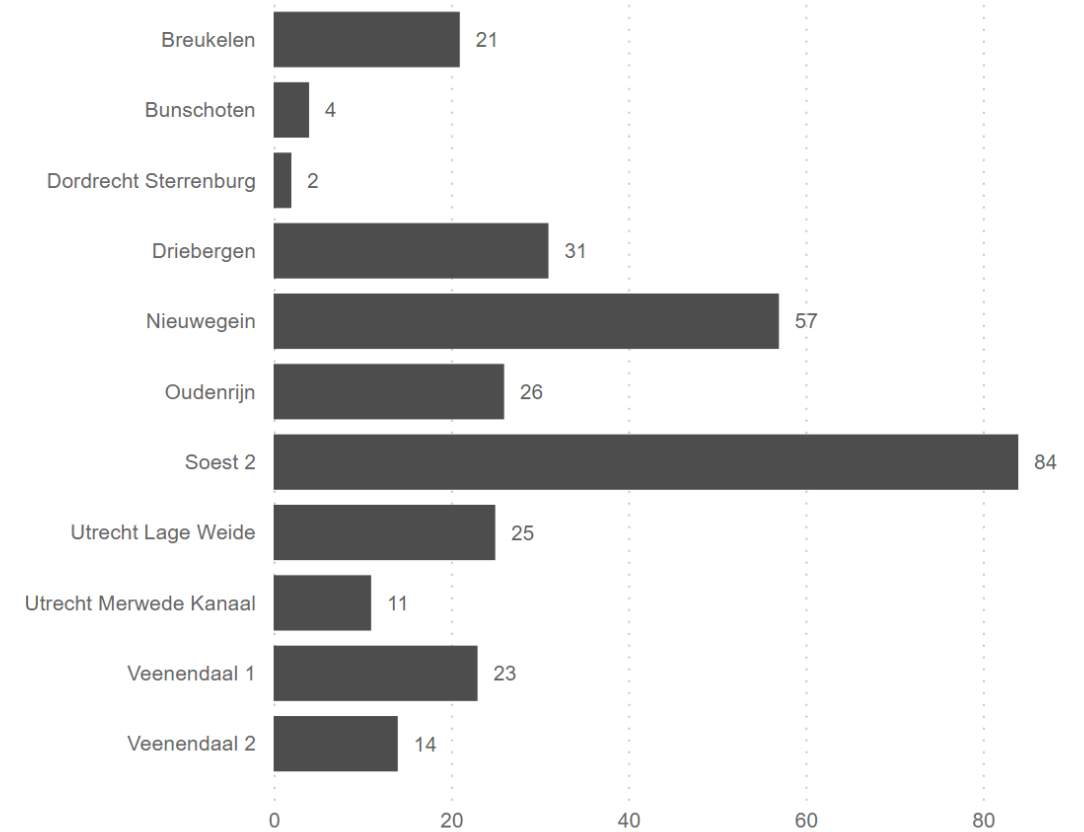

Vermogen (MW) teruglevering op wachtlijst Stedin

Aantal aanvragen teruglevering op wachtlijst Stedin

Datum freeze

- 27-2-24
- 26-1-24
- 21-12-23
- 1-12-23
- 24-11-23
- 1-11-23
- 25-10-23
- 2-10-23
- 1-9-23
- 10-8-23
- 1-7-23
- 1-6-23
- 1-5-23

Vermogen (MW) teruglevering op wachtlijst Stedin binnen TenneT congestiegebieden

Aantal aanvragen teruglevering op wachtlijst Stedin binnen TenneT congestiegebieden

Datum freeze

- 27-2-24
- 26-1-24
- 21-12-23
- 1-12-23
- 24-11-23
- 1-11-23
- 25-10-23
- 2-10-23
- 1-9-23
- 10-8-23