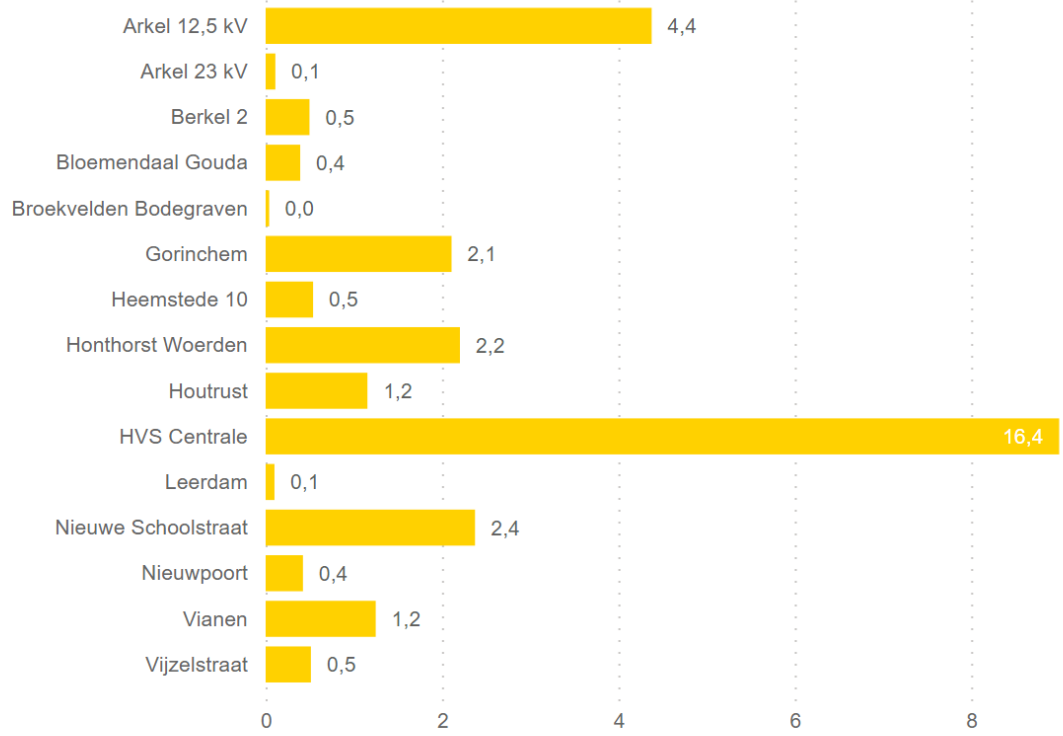

Vermogen (MW) teruglevering op wachtlijst Stedin binnen TenneT congestiegebieden

Aantal aanvragen teruglevering op wachtlijst Stedin binnen TenneT congestiegebieden

Datum freeze

- 27-2-24
- 26-1-24
- 21-12-23
- 1-12-23
- 24-11-23
- 1-11-23
- 25-10-23
- 2-10-23
- 1-9-23
- 10-8-23

Vermogen (MW) afname op wachtlijst Stedin

Aantal aanvragen afname op wachtlijst Stedin

Datum freeze

- 27-2-24
- 26-1-24
- 21-12-23
- 1-12-23
- 24-11-23
- 1-11-23
- 25-10-23
- 2-10-23
- 1-9-23
- 10-8-23
- 1-7-23
- 1-6-23
- 1-5-23