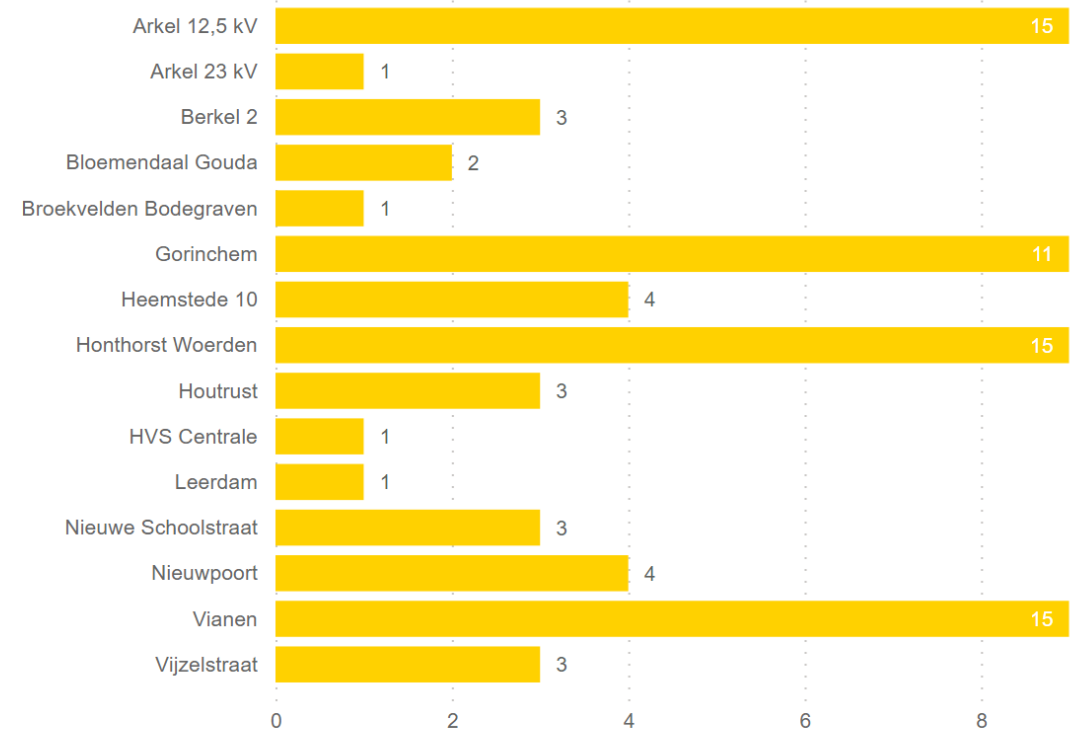

Vermogen (MW) teruglevering op wachtlijst Stedin binnen TenneT congestiegebieden

Aantal aanvragen teruglevering op wachtlijst Stedin binnen TenneT congestiegebieden

Datum freeze

- 27-2-24
- 26-1-24
- 21-12-23
- 1-12-23
- 24-11-23
- 1-11-23
- 25-10-23
- 2-10-23
- 1-9-23
- 10-8-23

Vermogen (MW) afname op wachtlijst Stedin

Aantal aanvragen afname op wachtlijst Stedin

Datum freeze

- 27-2-24
- 26-1-24
- 21-12-23
- 1-12-23
- 24-11-23
- 1-11-23
- 25-10-23
- 2-10-23
- 1-9-23
- 10-8-23
- 1-7-23
- 1-6-23
- 1-5-23