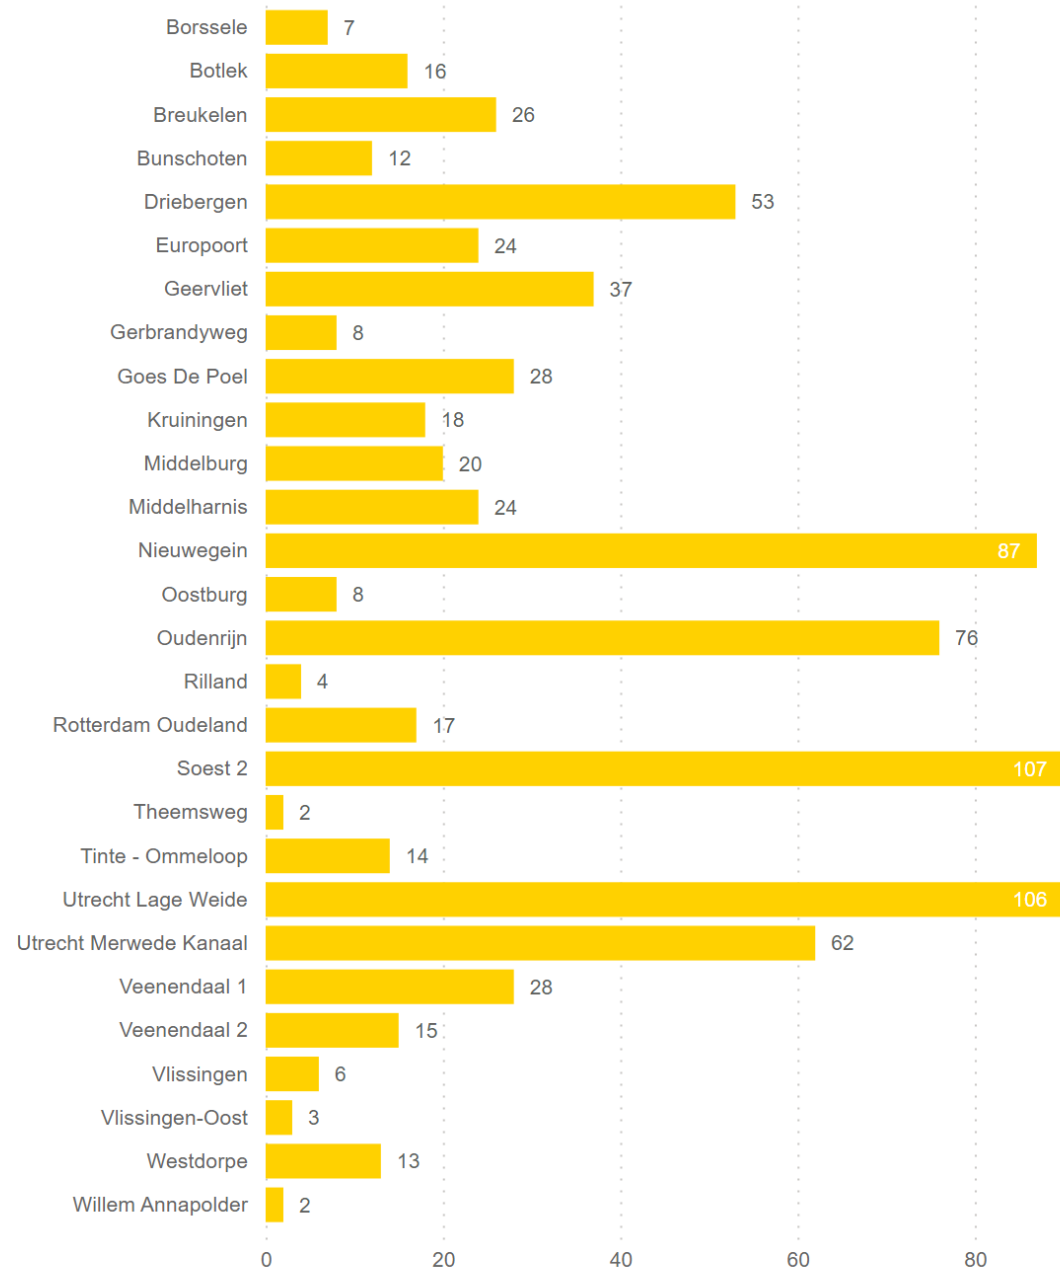

Vermogen (MW) teruglevering op wachtlijst Stedin binnen TenneT congestiegebieden

Aantal aanvragen teruglevering op wachtlijst Stedin binnen TenneT congestiegebieden

Datum freeze

- 27-2-24
- 26-1-24
- 21-12-23
- 1-12-23
- 24-11-23
- 1-11-23
- 25-10-23
- 2-10-23
- 1-9-23
- 10-8-23

Vermogen (MW) afname op wachtlijst Stedin

Aantal aanvragen afname op wachtlijst Stedin

Datum freeze

- 27-2-24
- 26-1-24
- 21-12-23
- 1-12-23
- 24-11-23
- 1-11-23
- 25-10-23
- 2-10-23
- 1-9-23
- 10-8-23
- 1-7-23
- 1-6-23
- 1-5-23

Vermogen (MW) afname op wachtlijst Stedin binnen TenneT congestiegebieden

Aantal aanvragen afname op wachtlijst Stedin binnen TenneT congestiegebieden

Teruglevering

Provincie	Vermogen (MW) op wachtlijst	Aantal aanvragen
Utrecht	128,88	296
Zeeland	31,85	50
Zuid-Holland	36,21	43
Totaal	196,94	389