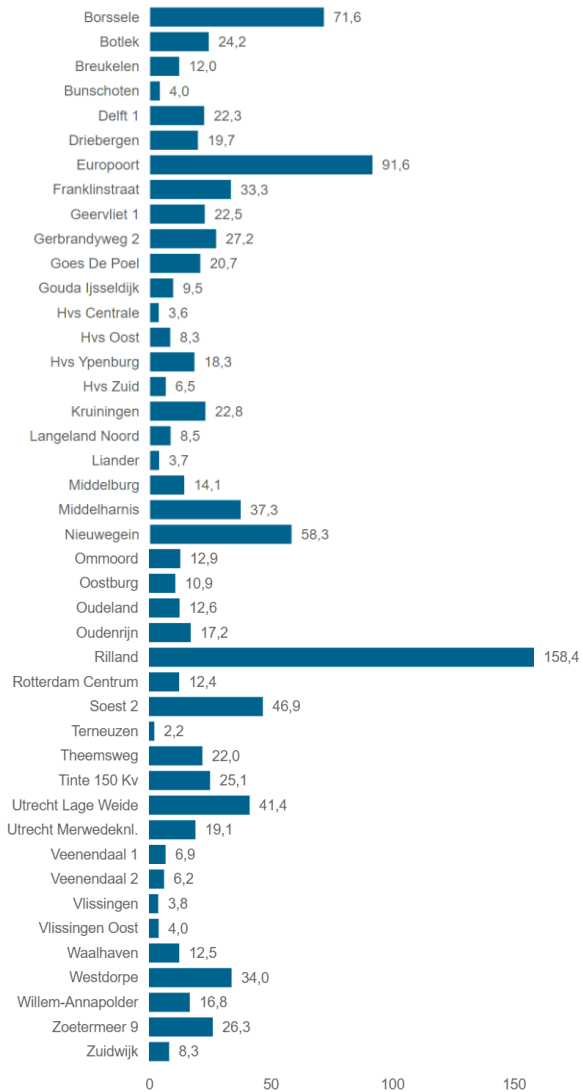

Vermogen (MW) teruglevering op wachtlijst Stedin

Status ● Claim

Aantal aanvragen teruglevering op wachtlijst Stedin

Status ● Claim

Vermogen (MW) teruglevering op wachtlijst Stedin binnen TenneT congestiegebieden

Aantal aanvragen teruglevering op wachtlijst Stedin binnen TenneT congestiegebieden

Vermogen (MW) afname op wachtlijst Stedin

Status ● Claim

Aantal aanvragen afname op wachtlijst Stedin

Status ● Claim

Vermogen (MW) afname op wachtlijst Stedin binnen TenneT congestiegebieden

Status ● Claim

Aantal aanvragen afname op wachtlijst Stedin binnen TenneT congestiegebieden

Status ● Claim

Teruglevering

Provincie	Status	Vermogen (MW) op wachtlijst	Aantal aanvragen
Utrecht	Claim	173,1	444
Zeeland	Claim	49,9	50
Zuid-Holland	Claim	35,2	90
Totaal		258,1	584