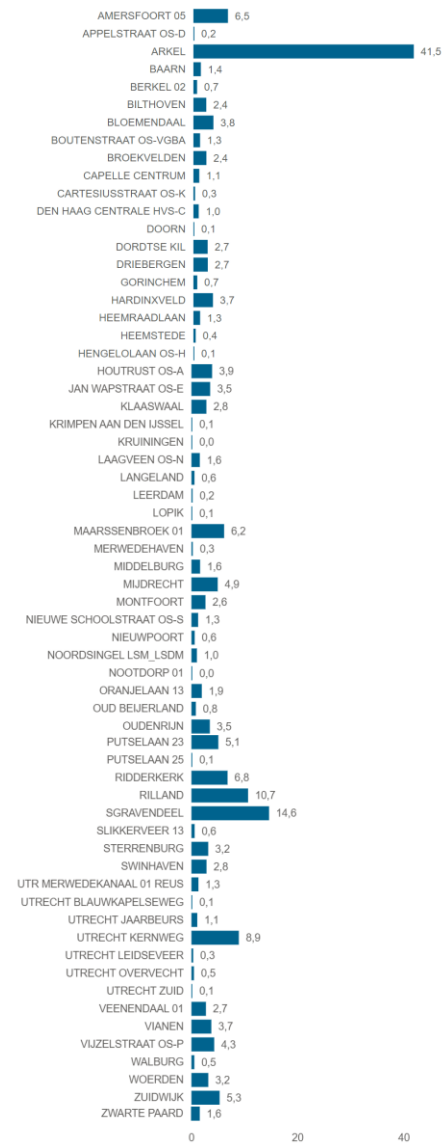

2.408

Totaal aantal aanvragen op
wachtlijst

Teruglevering

Totaal vermogen (MW) op wachtlijst

Totaal aantal aanvragen op wachtlijst

Afname

Totaal vermogen (MW) op wachtlijst

Totaal aantal aanvragen op wachtlijst

Vermogen (MW) teruglevering op wachtlijst Stedin

Status ● Claim

Aantal aanvragen teruglevering op wachtlijst Stedin

Status ● Claim

Vermogen (MW) teruglevering op wachtlijst Stedin binnen TenneT congestiegebieden

Aantal aanvragen teruglevering op wachtlijst Stedin binnen TenneT congestiegebieden

Vermogen (MW) afname op wachtlijst Stedin

Status ● Claim

Aantal aanvragen afname op wachtlijst Stedin

Status ● Claim

Vermogen (MW) afname op wachtlijst Stedin binnen TenneT congestiegebieden