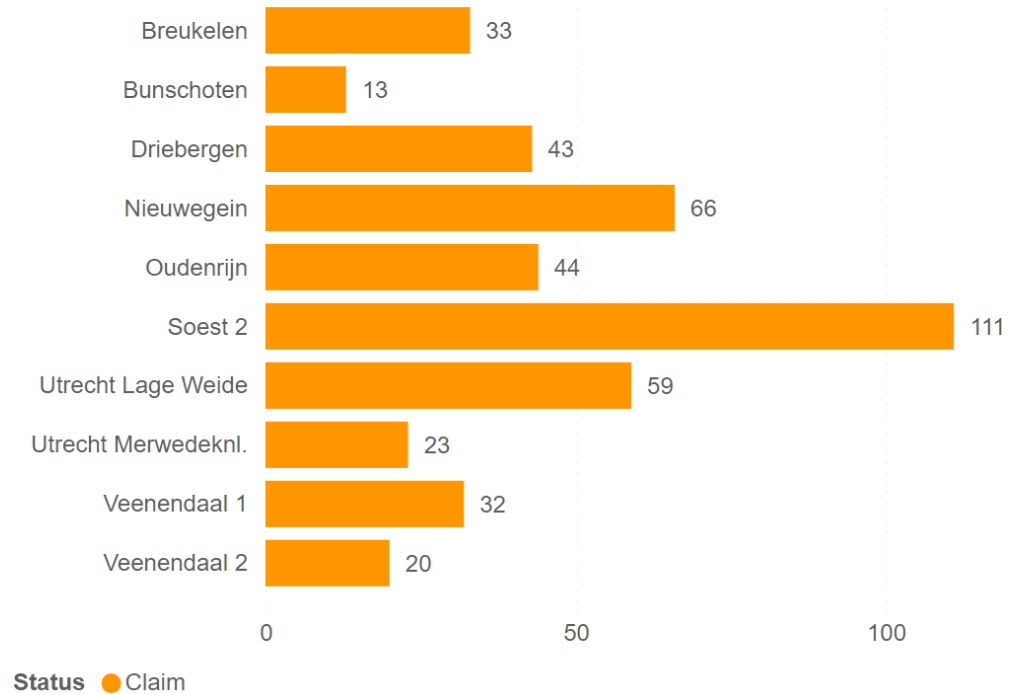

Vermogen (MW) teruglevering op wachtlijst Stedin

Status ● Claim

Aantal aanvragen teruglevering op wachtlijst Stedin

Status ● Claim

Vermogen (MW) teruglevering op wachtlijst Stedin binnen TenneT congestiegebieden

Aantal aanvragen teruglevering op wachtlijst Stedin binnen TenneT congestiegebieden

Vermogen (MW) afname op wachtlijst Stedin

Status ● Claim

Aantal aanvragen afname op wachtlijst Stedin

Status ● Claim

Vermogen (MW) afname op wachtlijst Stedin binnen TenneT congestiegebieden