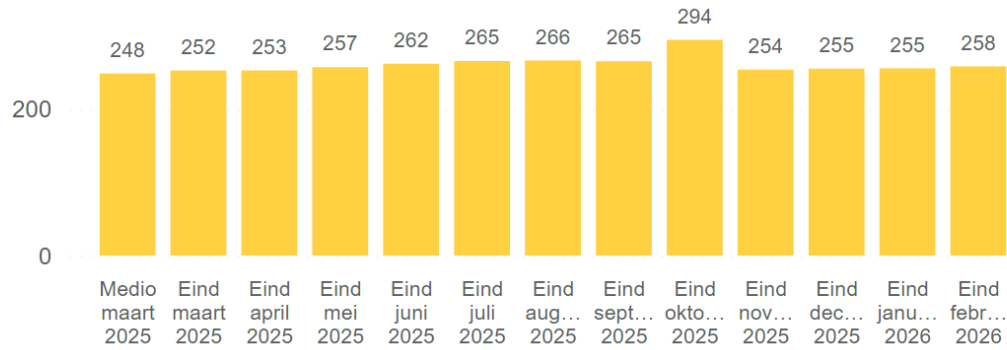

Teruglevering

258

Totaal vermogen (MW) op wachtlijst

584

Totaal aantal aanvragen op
wachtlijst

Afname

1.114

Totaal vermogen (MW) op wachtlijst

2.408

Totaal aantal aanvragen op
wachtlijst

Teruglevering

Totaal vermogen (MW) op wachtlijst

Totaal aantal aanvragen op wachtlijst

Afname

Totaal vermogen (MW) op wachtlijst

Totaal aantal aanvragen op wachtlijst