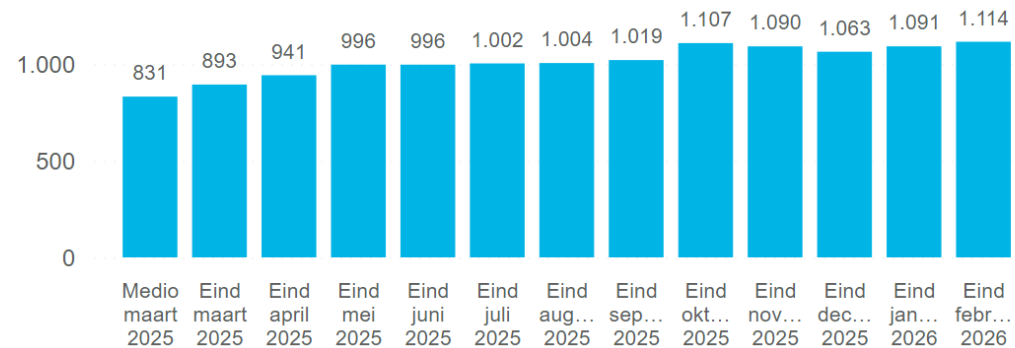

2.408

Totaal aantal aanvragen op
wachtlijst

Teruglevering

Totaal vermogen (MW) op wachtlijst

Totaal aantal aanvragen op wachtlijst

Afname

Totaal vermogen (MW) op wachtlijst

Totaal aantal aanvragen op wachtlijst

Vermogen (MW) teruglevering op wachtlijst Stedin

Status ● Claim

Aantal aanvragen teruglevering op wachtlijst Stedin

Status ● Claim

Vermogen (MW) teruglevering op wachtlijst Stedin binnen TenneT congestiegebieden