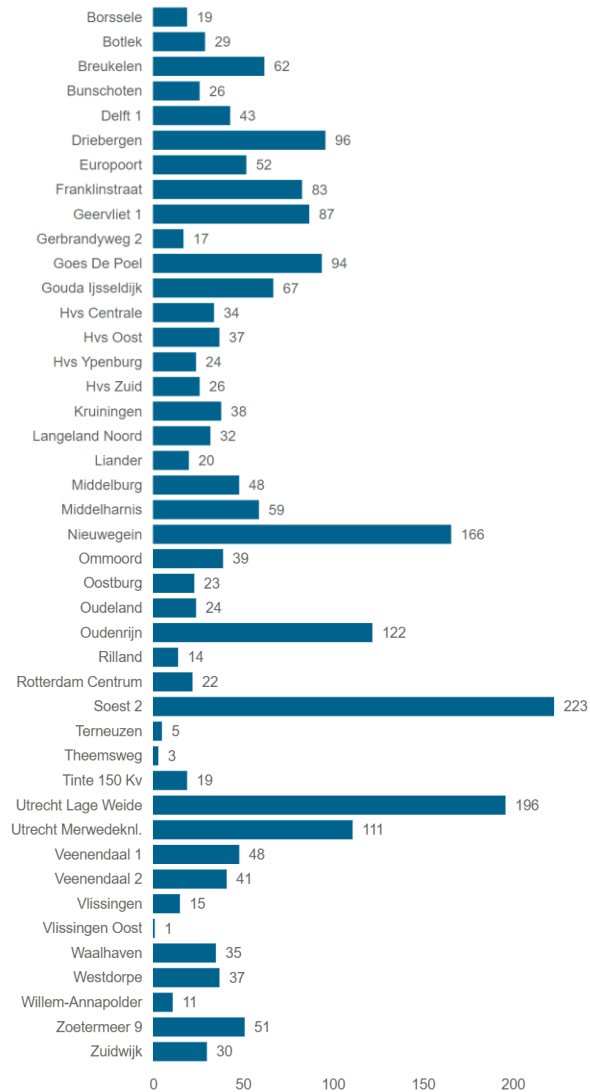

Vermogen (MW) teruglevering op wachtlijst Stedin

Status ● Claim

Aantal aanvragen teruglevering op wachtlijst Stedin

Status ● Claim

Vermogen (MW) teruglevering op wachtlijst Stedin binnen TenneT congestiegebieden

Aantal aanvragen teruglevering op wachtlijst Stedin binnen TenneT congestiegebieden

Vermogen (MW) afname op wachtlijst Stedin

Status ● Claim

Aantal aanvragen afname op wachtlijst Stedin

Status ● Claim

Vermogen (MW) afname op wachtlijst Stedin binnen TenneT congestiegebieden

Status ● Claim

Aantal aanvragen afname op wachtlijst Stedin binnen TenneT congestiegebieden

Status ● Claim

Teruglevering

Provincie	Status	Vermogen (MW) op wachtlijst	Aantal aanvragen
Utrecht	Claim	173,1	444
Zeeland	Claim	49,9	50
Zuid-Holland	Claim	35,2	90
Totaal		258,1	584