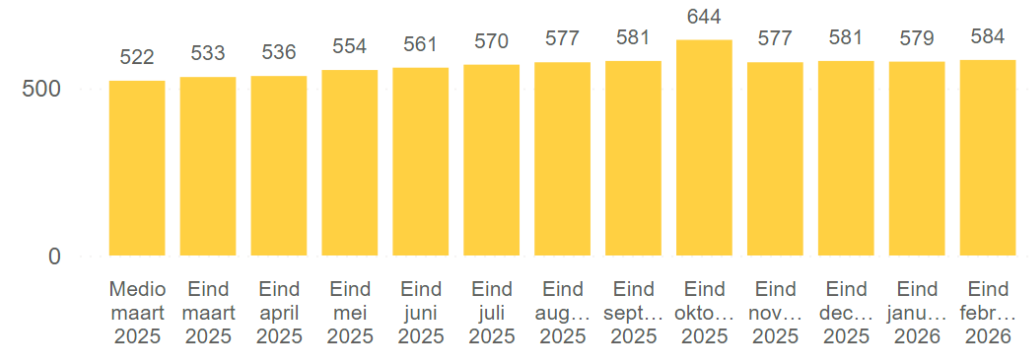

2.408

Totaal aantal aanvragen op
wachtlijst

Teruglevering

Totaal vermogen (MW) op wachtlijst

Totaal aantal aanvragen op wachtlijst

Afname

Totaal vermogen (MW) op wachtlijst

Totaal aantal aanvragen op wachtlijst

Vermogen (MW) teruglevering op wachtlijst Stedin

Status ● Claim

Aantal aanvragen teruglevering op wachtlijst Stedin

Status ● Claim

Vermogen (MW) teruglevering op wachtlijst Stedin binnen TenneT congestiegebieden

Aantal aanvragen teruglevering op wachtlijst Stedin binnen TenneT congestiegebieden

Vermogen (MW) afname op wachtlijst Stedin

Status ● Claim

Aantal aanvragen afname op wachtlijst Stedin

Status ● Claim

Vermogen (MW) afname op wachtlijst Stedin binnen TenneT congestiegebieden