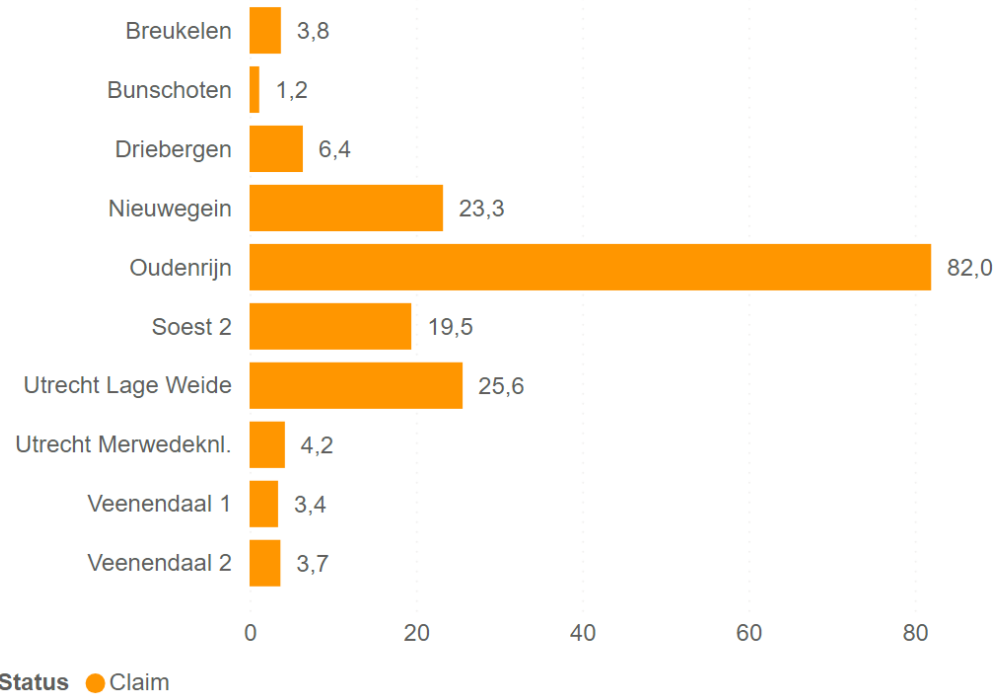

Vermogen (MW) teruglevering op wachtlijst Stedin

Status ● Claim

Aantal aanvragen teruglevering op wachtlijst Stedin

Status ● Claim

Vermogen (MW) teruglevering op wachtlijst Stedin binnen TenneT congestiegebieden

Aantal aanvragen teruglevering op wachtlijst Stedin binnen TenneT congestiegebieden

Vermogen (MW) afname op wachtlijst Stedin

Status ● Claim

Aantal aanvragen afname op wachtlijst Stedin

Status ● Claim

Vermogen (MW) afname op wachtlijst Stedin binnen TenneT congestiegebieden