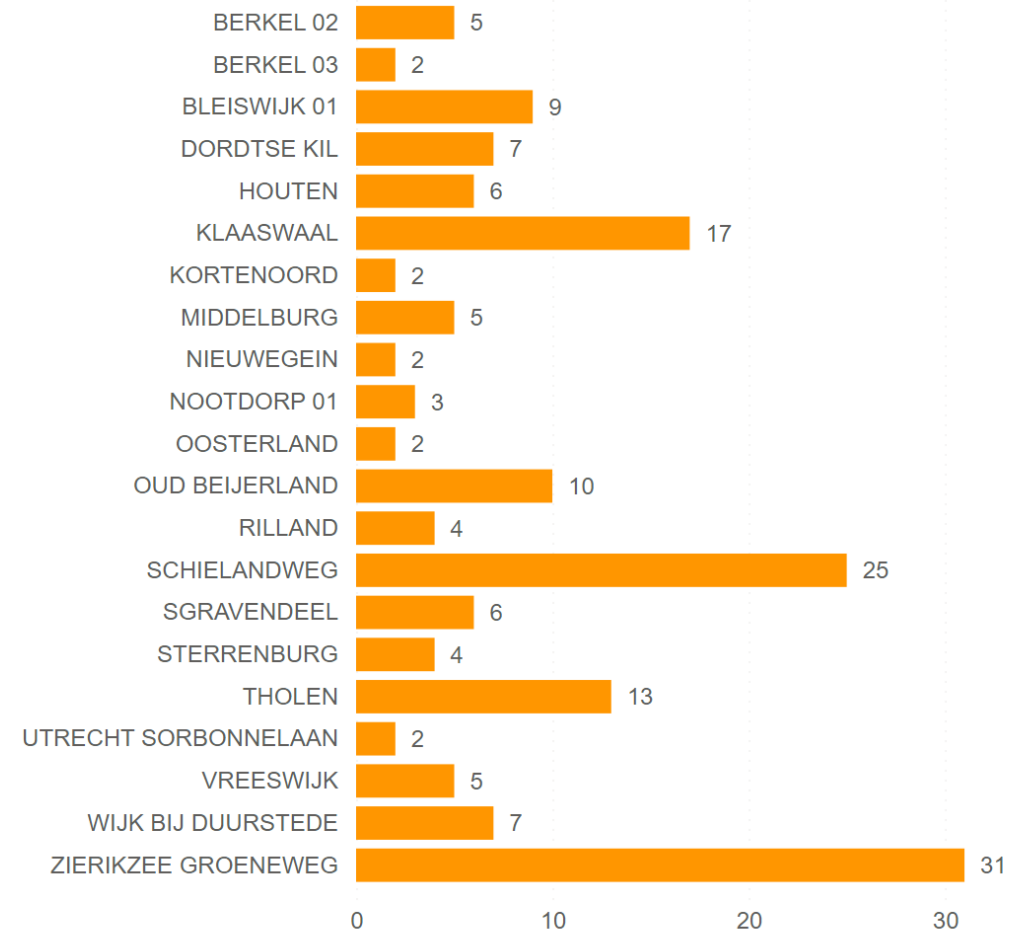

2.408

Totaal aantal aanvragen op
wachtlijst

Teruglevering

Totaal vermogen (MW) op wachtlijst

Totaal aantal aanvragen op wachtlijst

Afname

Totaal vermogen (MW) op wachtlijst

Totaal aantal aanvragen op wachtlijst

Vermogen (MW) teruglevering op wachtlijst Stedin

Status ● Claim

Aantal aanvragen teruglevering op wachtlijst Stedin

Status ● Claim

Vermogen (MW) teruglevering op wachtlijst Stedin binnen TenneT congestiegebieden