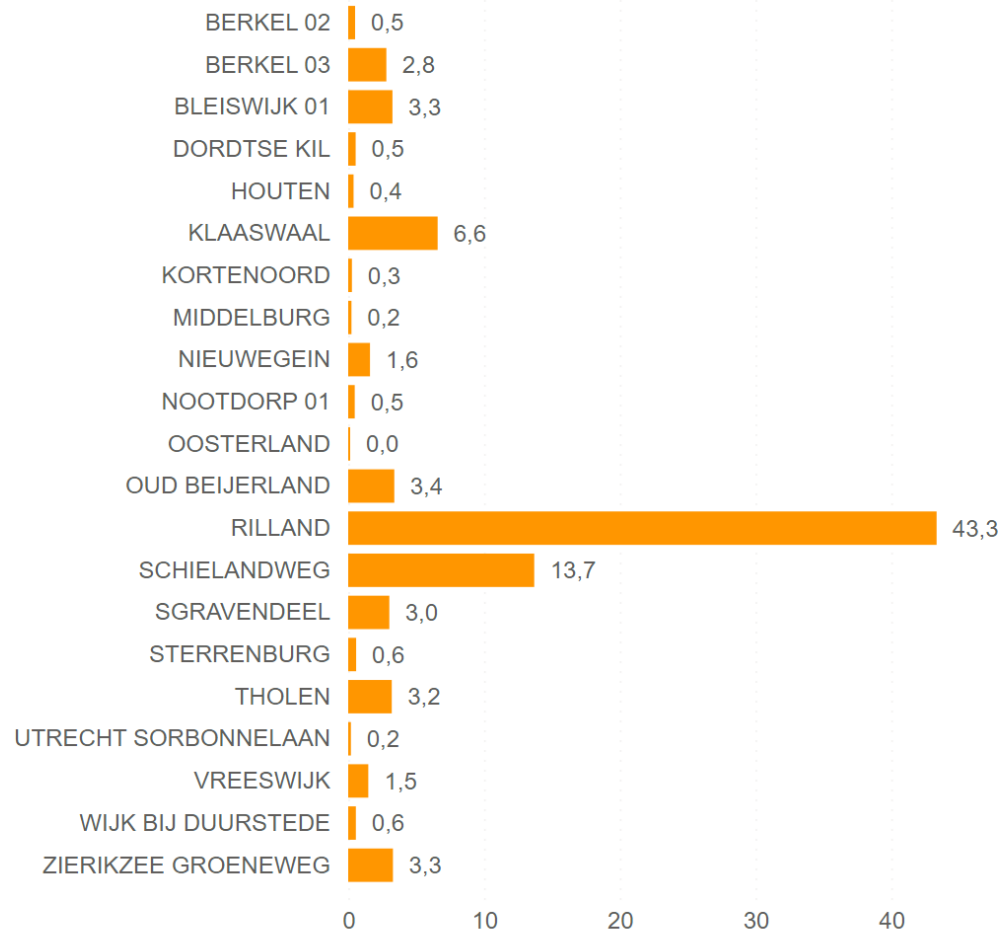

2.408

Totaal aantal aanvragen op
wachtlijst

Teruglevering

Totaal vermogen (MW) op wachtlijst

Totaal aantal aanvragen op wachtlijst

Afname

Totaal vermogen (MW) op wachtlijst

Totaal aantal aanvragen op wachtlijst

Vermogen (MW) teruglevering op wachtlijst Stedin

Status ● Claim

Aantal aanvragen teruglevering op wachtlijst Stedin

Status ● Claim

Vermogen (MW) teruglevering op wachtlijst Stedin binnen TenneT congestiegebieden