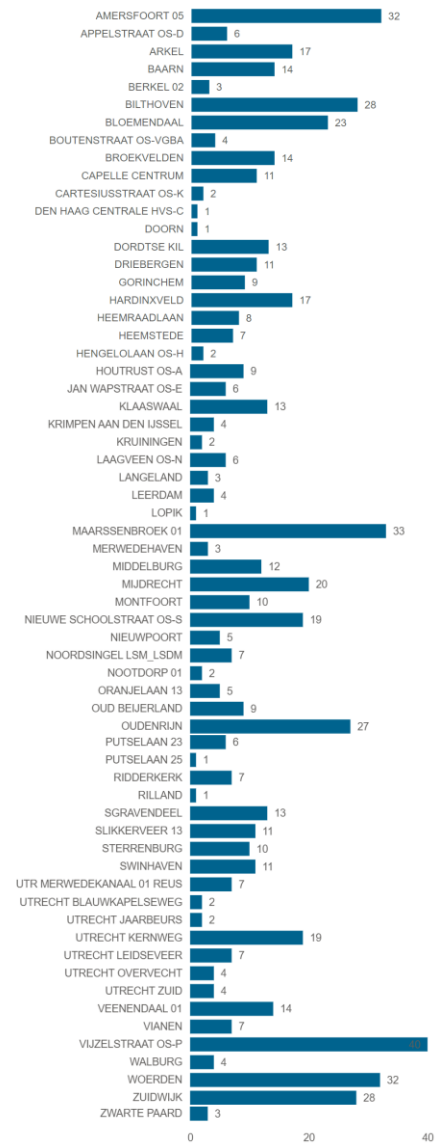

2.408

Totaal aantal aanvragen op
wachtlijst

Teruglevering

Totaal vermogen (MW) op wachtlijst

Totaal aantal aanvragen op wachtlijst

Afname

Totaal vermogen (MW) op wachtlijst

Totaal aantal aanvragen op wachtlijst

Vermogen (MW) teruglevering op wachtlijst Stedin

Status ● Claim

Aantal aanvragen teruglevering op wachtlijst Stedin

Status ● Claim

Vermogen (MW) teruglevering op wachtlijst Stedin binnen TenneT congestiegebieden

Aantal aanvragen teruglevering op wachtlijst Stedin binnen TenneT congestiegebieden

Vermogen (MW) afname op wachtlijst Stedin

Status ● Claim

Aantal aanvragen afname op wachtlijst Stedin

Status ● Claim

Vermogen (MW) afname op wachtlijst Stedin binnen TenneT congestiegebieden

Status ● Claim

Aantal aanvragen afname op wachtlijst Stedin binnen TenneT congestiegebieden

Status ● Claim

Teruglevering

Provincie	Status	Vermogen (MW) op wachtlijst	Aantal aanvragen
Utrecht	Claim	173,1	444
Zeeland	Claim	49,9	50
Zuid-Holland	Claim	35,2	90
Totaal		258,1	584