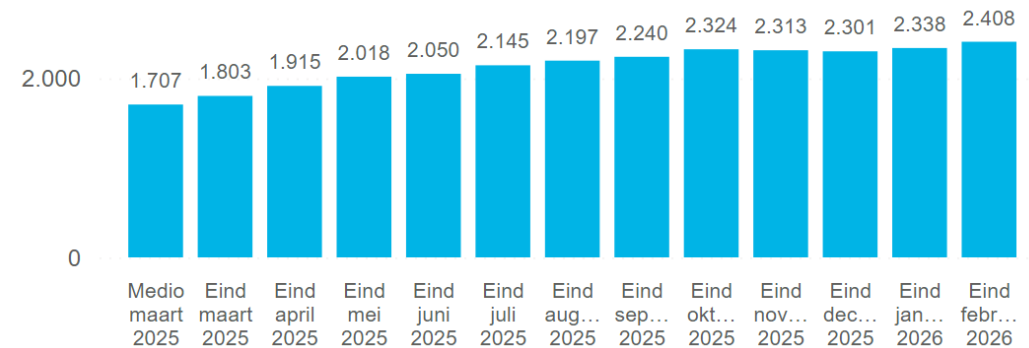

2.408

Totaal aantal aanvragen op
wachtlijst

Teruglevering

Totaal vermogen (MW) op wachtlijst

Totaal aantal aanvragen op wachtlijst

Afname

Totaal vermogen (MW) op wachtlijst

Totaal aantal aanvragen op wachtlijst

Vermogen (MW) teruglevering op wachtlijst Stedin

Status ● Claim

Aantal aanvragen teruglevering op wachtlijst Stedin

Status ● Claim

Vermogen (MW) teruglevering op wachtlijst Stedin binnen TenneT congestiegebieden