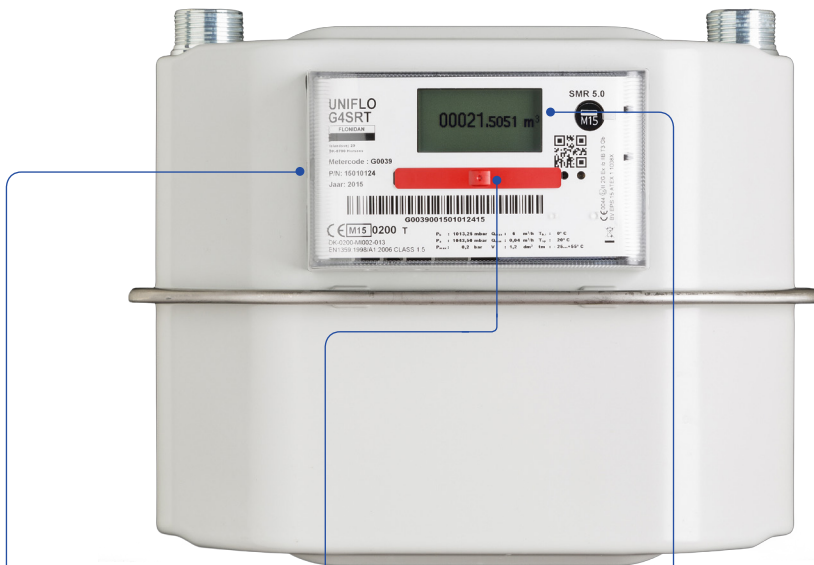

Basisinformatie

Korte handleiding gasmeter Flonidan SMR 5.0 G4 G6

Deze gasmeter registreert de verbruikte hoeveelheid gas. De meter geeft de meterstanden automatisch door. Met deze gegevens kan uw energierekening opgemaakt worden door uw energieleverancier. De meetgegevens worden niet zonder uw toestemming aan anderen doorgegeven.

Verzegeling

De meter is verzegeld voor uw veiligheid. Het is niet toegestaan om deze zegels te verbreken.

Weergave meterstand

Druk voor de weergave van de meterstand kort op de rode knop onder het display.

Meterdisplay

Op het display ziet u de verbruikte hoeveelheid gas. Kijk voor een voorbeeld van het display op de achterzijde van deze kaart.

Aansluiting op de elektriciteitsmeter

De gasmeter geeft de meterstanden elke vijf minuten door aan de slimme elektriciteitsmeter via een draadloze verbinding. Staat de elektriciteitsmeter op 'standaard automatisch doorgeven'? Dan geeft deze de meterstanden voor elektriciteit én gas 1 keer per 2 maanden door, of vaker na uw toestemming. Staat deze functie uit, dan geeft u zelf de meterstanden door aan uw energieleverancier.